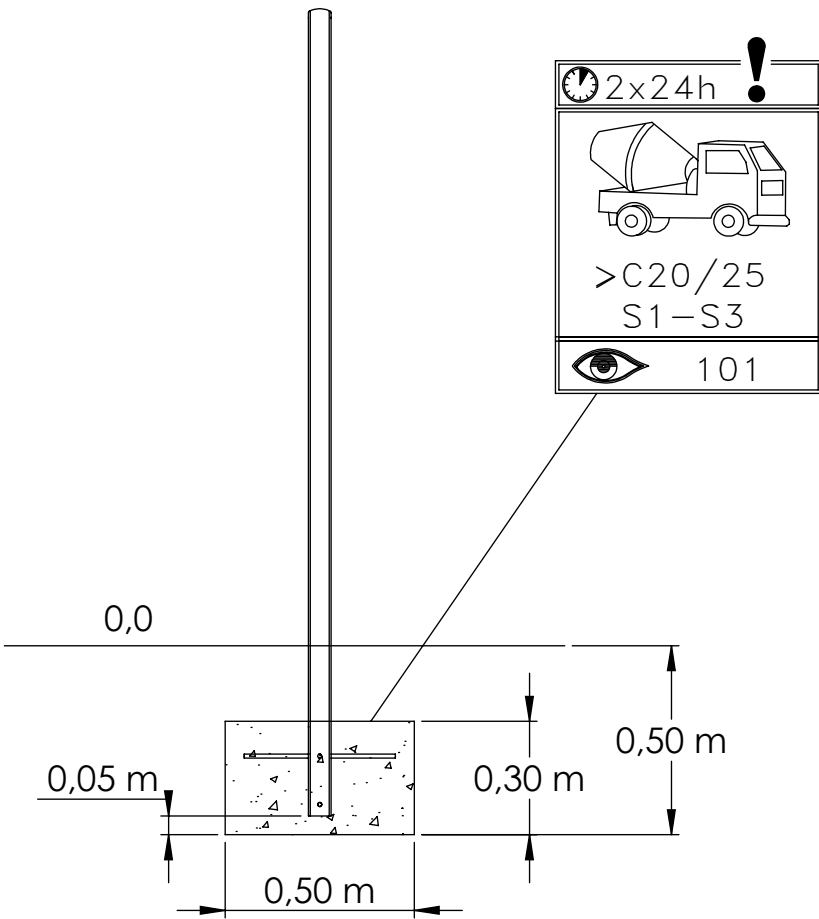

Description MA	Item Number	Qty
620x200x157	8001374	1
M6S 8.8 M10x80	8008388	2
Ø11x24x2	8008850	4
M6M M10	8008796	2

Foundation
MASW35952
1 (3)

	HB		AA	2022-10-31	2
---	----	---	----	------------	---

1

1

2

3

2

3x

KÄLLS
 Foundation
MASW35952
 2 (3)

	HB		AA	2022-10-31	2
--	----	--	----	------------	---

NR.	Description MA	Item Number	Qty
1	150 x 193 mm	8048659	1
2	KTS-GF M8x25 mm	8008506	15
3	M10x80 mm	8008561 (303005)	10