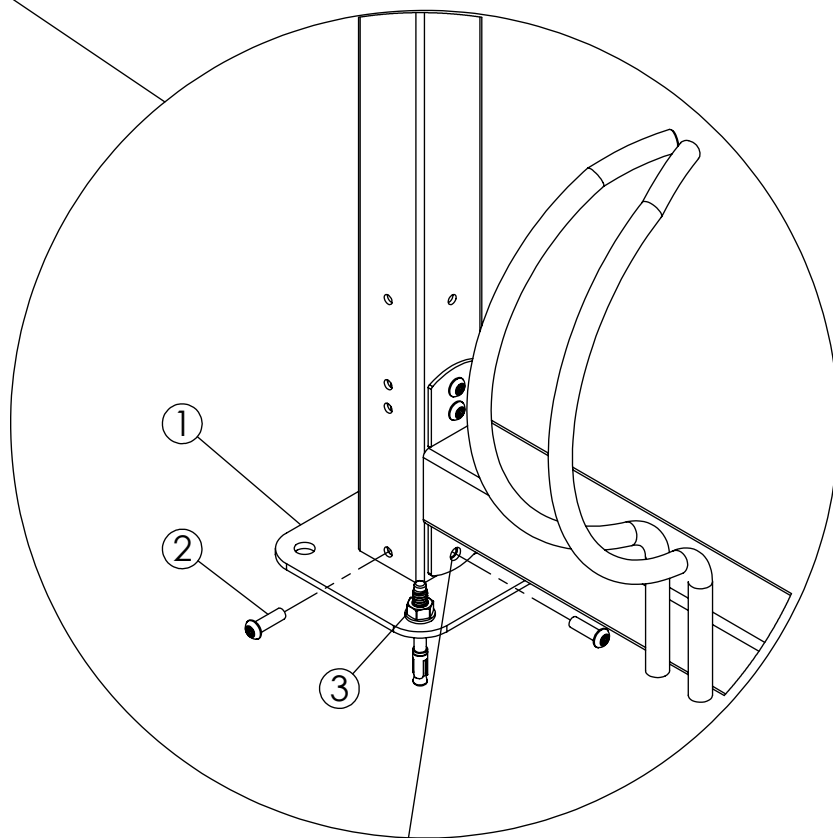

Description MA	Item Number	Qty
620x200x157	8001374	1
M6S 8.8 M10x80	8008388	2
Ø11x24x2	8008850	4
M6M M10	8008796	2

Foundation
MASW35952
1 (3)

	HB		AA	2022-10-31	2
---	----	---	----	------------	---

1

1

2

3

2

3x

KÄLLS
 Foundation
MASW35952
 2 (3)

	HB		AA	2022-10-31	2
--	----	--	----	------------	---

NR.	Description MA	Item Number	Qty
1	150 x 193 mm	8048659	1
2	KTS-GF M8x25 mm	8008506	15
3	M10x80 mm	8008561 (303005)	10